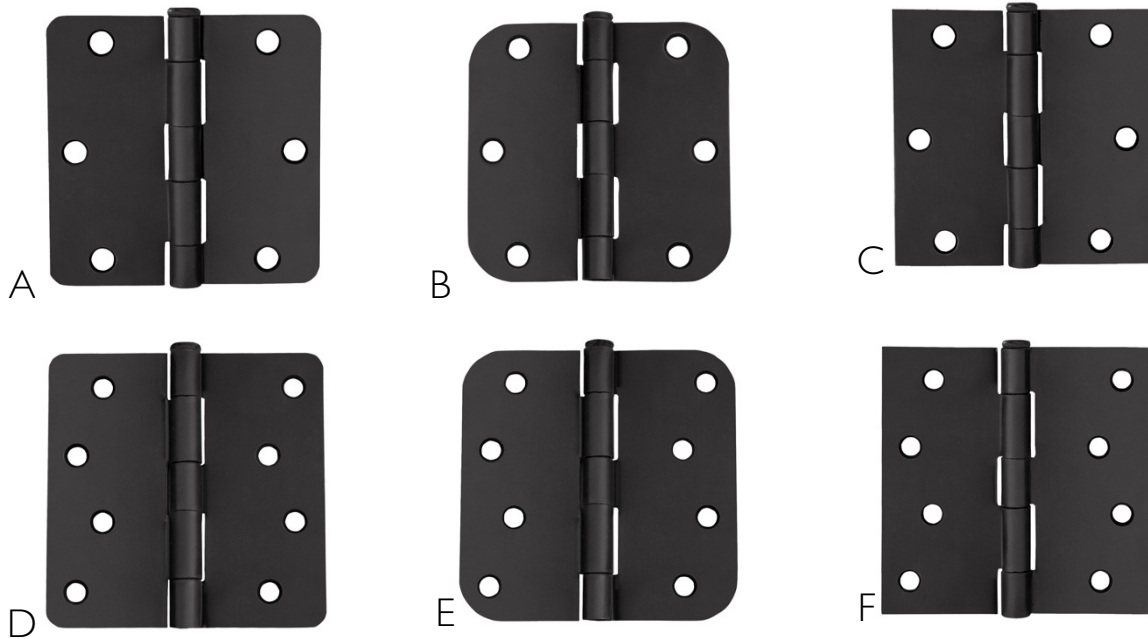

Door Hinges

	FUNCTION	BOX PACK PRODUCT #
A	3 1/2" x 3 1/2" • 1/4" Radius Corner Hinge, 3pk	188888
	3 1/2" x 3 1/2" • 1/4" Radius Corner Hinge, 10pk	188896
B	3 1/2" x 3 1/2" • 5/8" Radius Corner Hinge, 3pk	188904
	3 1/2" x 3 1/2" • 5/8" Radius Corner Hinge, 10pk	188912
C	3 1/2" x 3 1/2" • Square Corner Hinge, 3pk	188920
	3 1/2" x 3 1/2" • Square Corner Hinge, 10pk	188938
D	4" x 4" • 1/4" Radius Corner Hinge, 3pk	188946
	4" x 4" • 1/4" Radius Corner Hinge, 10pk	188953
E	4" x 4" • 5/8" Radius Corner Hinge, 3pk	188961
	4" x 4" • 5/8" Radius Corner Hinge, 10pk	188979
F	4" x 4" • Square Corner Hinge, 3pk	188987
	4" x 4" • Square Corner Hinge, 10pk	188995

Note: Door Hinges are available in additional finishes. Reference the Design House online catalog for full product details.